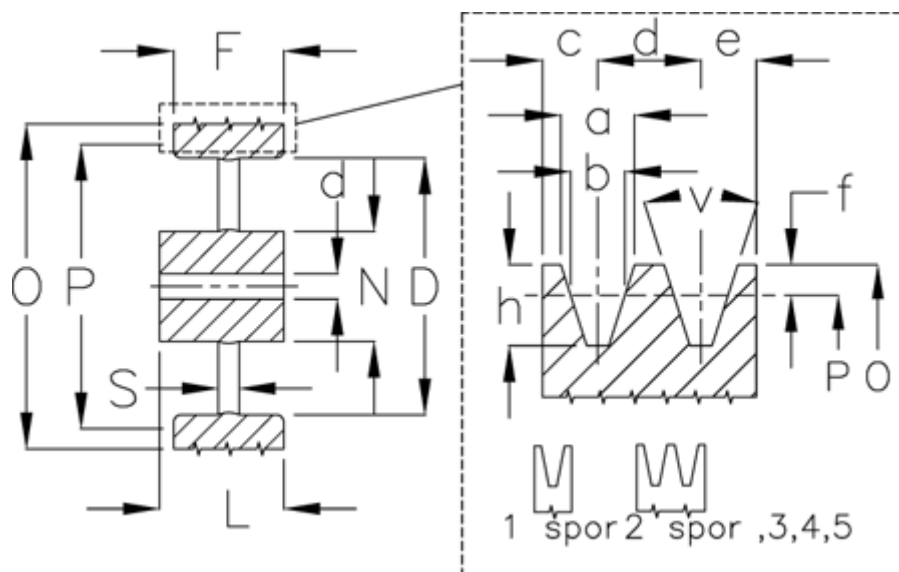

Varenummer: 60410028001
 Beskrivelse: Uboret kileremsskive A 280/1

Mål

Antal spor = 1
 D = 247
 d = 20
 F = 20.0
 L = 50
 N = 75
 O = 285.5
 P = 280

S = 14
 Type = A